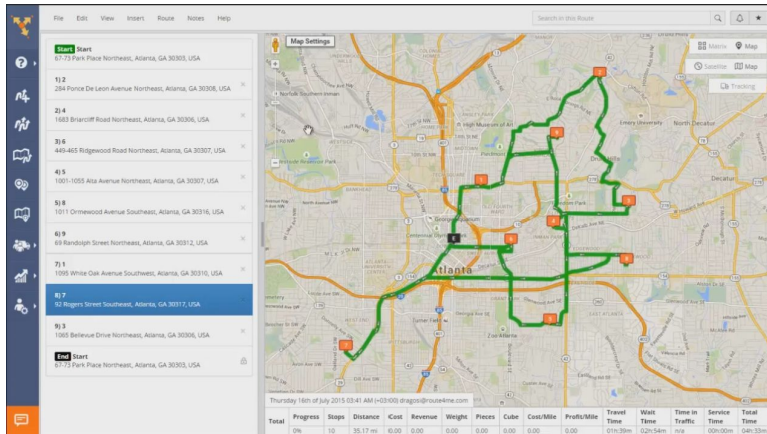

El software de optimización de rutas hace posible el envío el mismo día.

Tal software garantiza que cada ruta que usted da a sus conductores es la ruta más eficiente posible. Sus conductores tendrán todo lo necesario para llegar al cliente a tiempo.

Ajuste Y Re-optimice Las Rutas En Movimiento

Planificar rutas con lápiz y papel es increíblemente lento. A menudo toma horas. Si necesita agregar o quitar una parada en el último minuto, eso afecta cómo se aproxima al resto de las paradas en su ruta. Pronto tendrás que empezar desde cero. Hay un par de horas más por el desagüe ...

El software de entrega del mismo día elimina este problema. Para hacer una ruta, todo lo que necesita hacer es conectar las direcciones de sus clientes, y su ruta estará lista en 30 segundos o menos. Y si añade o quita algunas paradas de la ruta, sólo tardará 30 segundos o menos en volver a optimizar la ruta.

Evite Las Vueltas A La Izquierda Y Los Giros En "U"

El software de entrega del mismo día tiene otras características que harán que sus conductores sean más productivos.

Por ejemplo, puede configurarlo para que sus rutas no tengan giros a la izquierda ni giros en U. Estos tipos de turnos son una enorme pérdida de tiempo y gas, ya que sus conductores no tienen el derecho de paso y la necesidad de esperar a que el tráfico para borrar antes de que puedan ir.